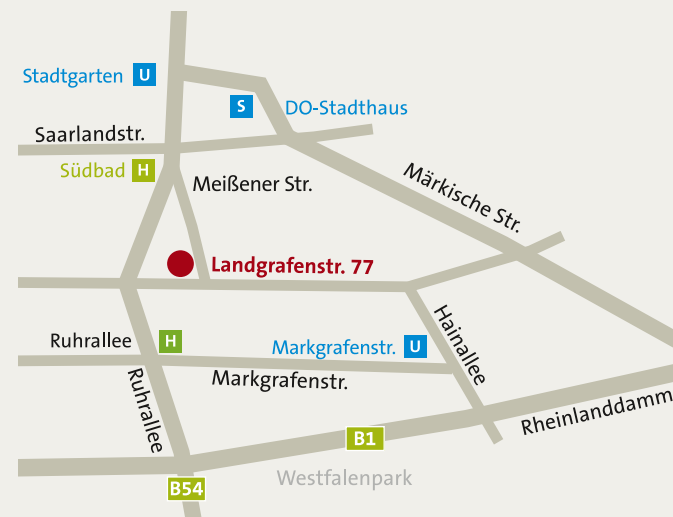

Stand 10/2021

Unsere Servicebüros

DOGEWO21
Hier bleib ich!

WWW.DOGEWO21.DE