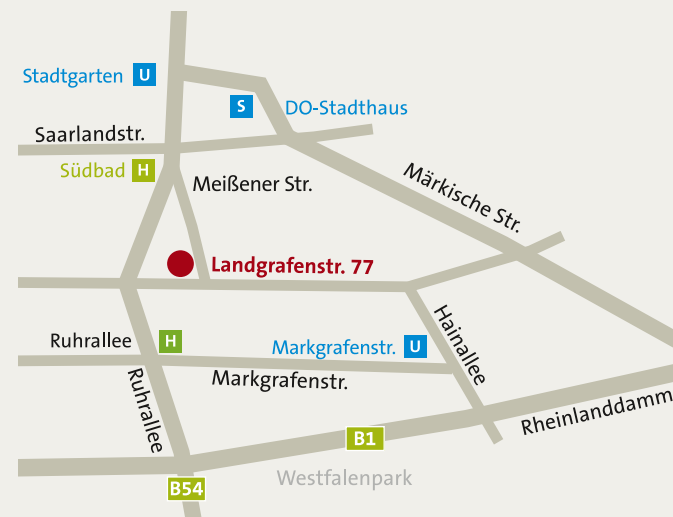

Bitte nutzen Sie die Beratungs- und Informationsmöglichkeiten in Ihrer Nähe.

Wir freuen uns auf Ihren Besuch!

Ihre DOGEWO21

DOGEWO

Dortmunder Gesellschaft für Wohnen mbH
Landgrafenstraße 77 | 44139 Dortmund
Telefon 02 31.10 83-0 | Telefax 02 31.10 83-310
mail@dogewo21.de | www.dogewo21.de