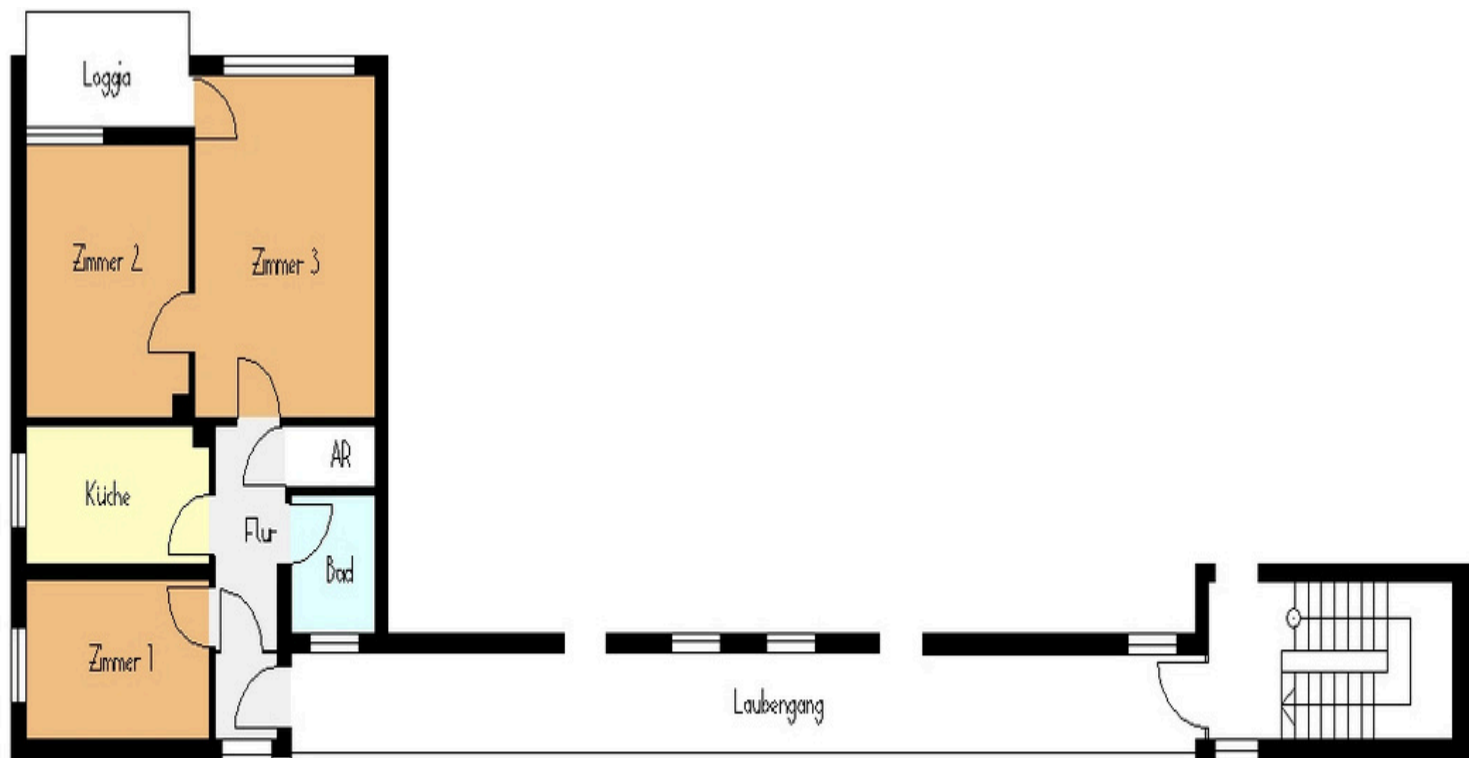

Objektnummer: 340/281

DOGEWO21 - Willkommen in der Ringelnatz-Siedlung

📍 Wickede | Windflügelweg 1, 44319 Dortmund

Zimmer
3

Wohnfläche
62,00 m²

Kaltmiete zzgl. NK
428,42 €

Objektdaten

Zimmer	3
Wohnfläche	62,00 m ²
Etage	Erdgeschoss
Kaltmiete	428,42 €
Betriebskosten	174,75 €
Heizkosten	148,92 €
Gesamtmiete	752,09 €

Balkon/Loggia	Ja
Sonstige Ausstattung	Gegensprechanlage, Rollläden, PVC-Bodenbelag

Grundriss

Weitere Bilder

Die Höhe der Kautions beträgt zwei Kaltmieten. Der Grundriss ist nicht maßstabsgetreu.
Das Angebot ist unverbindlich und freibleibend. Ausgestellt am 12.06.2026.