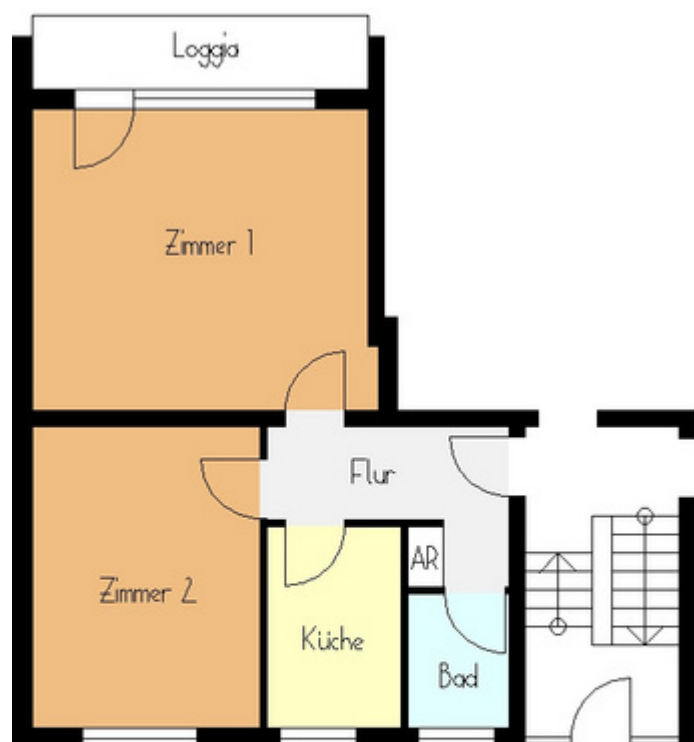

Objektnummer: 720/001

3 Zimmer Wohnung

📍 Eving | Lütge Heidestraße 100, 44147 Dortmund

Zimmer
3

Wohnfläche
68,36 m²

Kaltmiete zzgl. NK
548,93 €

Objektdaten

Zimmer	3
Wohnfläche	68,36 m ²
Etage	Erdgeschoss
Kaltmiete	548,93 €
Betriebskosten	167,63 €
Heizkosten	Die Abrechnung erfolgt durch den jeweiligen Versorger
Gesamtmiete	716,56 €

Balkon/Loggia	Nein
Sonstige Ausstattung	Gegensprechanlage

Grundriss

Weitere Bilder

Die Höhe der Kautiön betragt zwei Kaltmieten. Der Grundriss ist nicht mastabsgetreu.
Das Angebot ist unverbindlich und freibleibend. Ausgestellt am 10.07.2026.