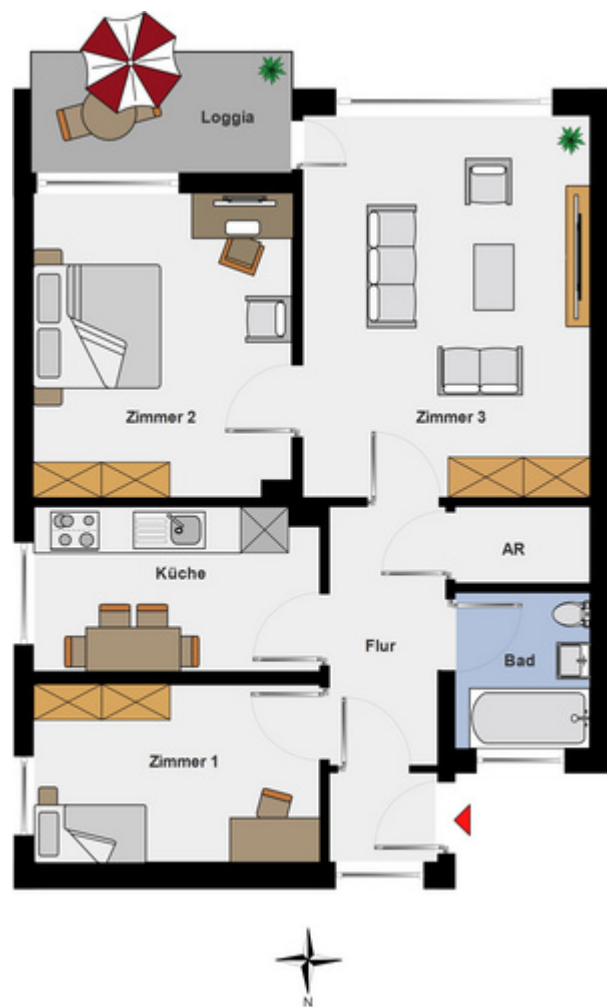

Grundriss

Weitere Bilder

Die Höhe der Kautions beträgt zwei Kaltmieten. Der Grundriss ist nicht maßstabsgetreu. Das Angebot ist unverbindlich und freibleibend. Ausgestellt am 10.07.2026.

DOGEWO21
Hier bleib ich!